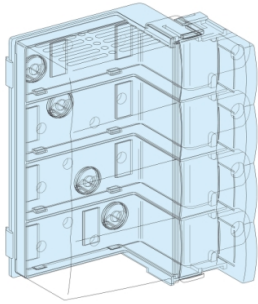

Lista sa podacima o proizvodima

Specifikacije

Napojni blok NSX/CVS/INS/INV 250

LVS04060

Osnovne informacije

Grupa proizvoda	Linergy
Grupa proizvoda	Linergy
Tip proizvoda ili komponente	Napojni blok
Ime proizvoda	Linergy BW
product name	PrismaSeT PrismaSeT P orman PrismaSeT PrismaSeT G orman Linergy Linergy BW sabirnica
Pribor / posebna kategorija	Pribor za razvod struje
Zaštitna oprema	Sa priključcima
Standardi	IEC 61439-1, unutar ograde IEC 61439-2, unutar ograde
Sertifikacija proizvoda	ASTA

Dopunske informacije

Veza kućišta i uređaja	Linergy BW sabirnica
Broj polova	4P
installation description	Kućište - širina 650 mm Slobodnostojeći orman - širina 600 mm Nadzidni orman - širina 600 mm Slobodnostojeći orman - širina 850 mm Pack orman - širina 600 mm Slobodnostojeći orman + kablovsko polje - širina 600 + 300 mm Nadzidni orman + kablovski vod - širina 600 + 300 mm