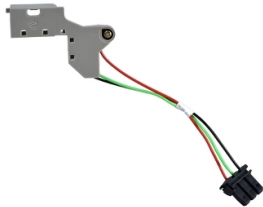

## RES daljinski reset - 220-240 V AC - za Masterpact MTZ1 - izvlačivi

LV847435

### Osnovne informacije

Grupa proizvoda	Masterpact
Kratko ime uređaja	RES
Tip proizvoda ili komponente	Uređaj za električni reset
Primena uređaja	Upravljanje
Kompatibilnost grupe proizvoda	Masterpact Masterpact MTZ1 prekidač