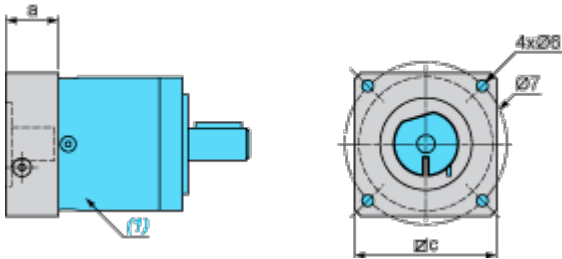

Dimensions

(1) Gearbox

Values in mm

a	c	Ø6	Ø7
23	70	M5	82

Values in in.

a	c	Ø6	Ø7
0.91	2.76	M5	3.23