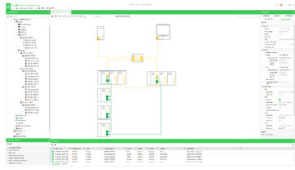

Lista sa podacima o proizvodima

Specifikacije

Licenca, EcoStruxure Control Expert, baza servisnog paketa, mali S, 1 korisnik, blokirani čvor, digitalna licenca

CEXSPUCZSSPAZZ

Osnovne informacije

Grupa proizvoda	EcoStruxure Control Expert
Tip proizvoda ili komponente	Licenca
Format	Digitalno
Tip softvera	Service pack base
Tip licence	Node locked license
Verzija softvera	V16
Operating system requirement	Windows 10 Windows 11 Windows Server 2019 Windows Server 2022
Korisnički jezik	Italijanski Kineski Španski Engleski Nemački Francuski

Dopunske informacije

License category	Permanent
Kompatibilnost proizvoda	Modicon kontroler
Namena softvera	Control Expert small
Funkcija softvera	Inženjering
Hosting option	On-premise
License size	Single (1 user)
Memory requirement	8 GB
Rezolucija displeja	800 x 600 pixels VGA

Ugovorna garancija

Garancija (u mesecima)	18

Sve cene koje su navedene u ovom cenovniku su informativne i neobavezujuće, bez PDV-a, isključivo u odnosu na ovlašćene distributere kompanije Schneider Electric. Svi prikazi, opisi i tehničke specifikacije i podaci u ovom cenovniku su podložni promenama od strane kompanije Schneider Electric bez prethodne najave.