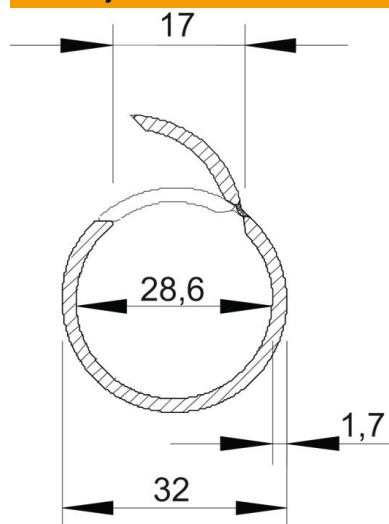

Tehnicki list

Komplet od Quick-obujmica i Quick-Pipe cevi

Broj artikla: 2154544

Komplet od cevi za električne instalacije Quick-Pipe i nazidnih Quick obujmica. Za nazidno polaganje kablova i vodova u unutrašnjem prostoru i na zaštićenom spoljašnjem prostoru. Univerzalno pričvršćivanje na zid i plafon. Uključuje 20 m cevi, svaka dužine 2 m i 60 brzih obujmica. Može se koristiti u opsegu temperature od - 25° do + 60° C.

PVC polivinil-hlorid

Matični podaci

Broj artikla	2154544
Oznaka 1	Quick-Pipe komplet
Oznaka 2	Quick-cev + Quick-obujmica
Proizvođač	OBO
Dimenzija	M32
Boja	svetlo siva; RAL 7035
Materijal	Polivinil-hlorid
Najmanja prodajna jedinica	1
Jedinica količine	Komad
Težina	479 kg
Jedinica težine	kg/100 pari

Tehnicki list

Komplet od Quick-obujmica i Quick-Pipe cevi

Broj artikla: 2154544

Dimenzije

Dimenzija C	17 mm
Dimenzija D	32 mm
Dimenzija M (mm)	28,6
Dimenzija t	1,7 mm

Tehnički podaci

Nazidni	da
Vatrootporna varijanta	ne
Instalacija u beton	da
Veličina	M32
bez halogena	ne
Instalacija na drvo	da
Instalacija u zemlji	ne
Instalacija na otvorenom prostoru	ne
Šifra klasifikacije	0
Mašine i instalacija postrojenja	da
Sa naglavkom	ne
Temperaturna oblast primene maks.	60 °C
Temperaturna oblast primene min.	-25 °C
Podna instalacija (košuljica)	ne
Uzidno	ne