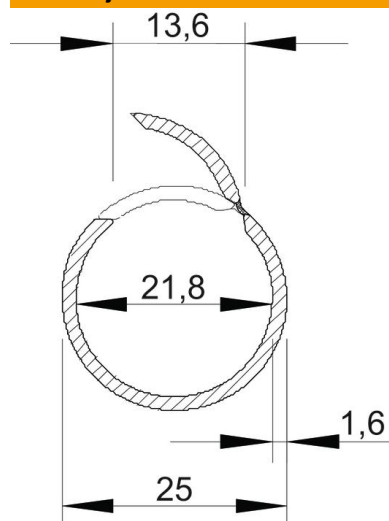

Tehnicki list

Quick-Pipe, svetlo siva

Broj artikla: 2153920

Otvorena cev Quick-Pipe od plastike za nazidno polaganje kablova i vodova u unutrašnjem prostoru i na zaštićenom spoljašnjem prostoru. Montaža na zid i plafon pomoću Quick obujmice, Star-Quick obujmice i Multi-Quick obujmice. Zatvaranje i otvaranje bez upotrebe alata obrtanjem u obujmici. Može se koristiti u opsegu temperature od - 25° do + 60° C.

PVC polivinil-hlorid

Matični podaci

Broj artikla	2153920
Oznaka 1	Quick-Pipe
Proizvođač	OBO
Dimenzija	M25
Boja	svetlo siva; RAL 7035
Materijal	Polivinil-hlorid
Najmanja prodajna jedinica	30
Jedinica količine	Metar
Težina	16 kg
Jedinica težine	kg/100 kom.
CO otisak (GWP) od kolevke do kapije	0,0219 kg COe / 1 Metar

Tehnicki list

Quick-Pipe, svetlo siva

Broj artikla: 2153920

Dimenzije

Dužina	2.000 mm
Dimenzija C	13.6 mm
Dimenzija D	25 mm
Dimenzija M (mm)	21,8
Dimenzija t	1,6 mm

Tehnički podaci

Nazidni	da
Vatrootporna varijanta	ne
Instalacija u beton	ne
Veličina	M25
bez halogena	ne
Instalacija na drvo	da
Instalacija u zemlji	ne
Instalacija na otvorenom prostoru	ne
Šifra klasifikacije	0
Mašine i instalacija postrojenja	da
Sa naglavkom	ne
Temperaturna oblast primene maks.	60 °C
Temperaturna oblast primene min.	-25 °C
Podna instalacija (košuljica)	ne
Uzidno	ne