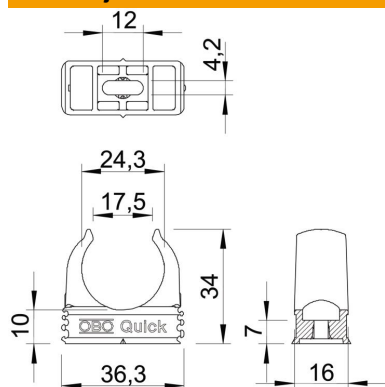

# Tehnicki list

Quick-obujmica, svetlo siva

Broj artikla: 2149016

Površinski montirana obujmica za smeštaj metričkih armiranih čeličnih cevovoda, lakih i teških izolacionih vodova i Quick-Pipe električnih instalacionih vodova. Univerzalne mogućnosti montaže na zidove i plafone u zatvorenom prostoru i u zaštićenim spoljašnjim prostorima. Sa prorezom za bočno poravnanje pri montaži pomoću šrafova za drvo ili udarnih tiplova. Montaža cevi bez upotrebe alata. Može se postaviti i sa OBO Multi-Quick ili starQuick stezaljkama. Veličina M16 - M32 može se zašrafiti na M6 navoj. Rastojanje pričvršćivanja 50 - 60 cm, maksimalne vrednosti izvlačenja F na 20°C sobnoj temperaturi vidi tabelu.

## Matični podaci

Broj artikla	2149016
Oznaka 1	Quick-obujmica
Oznaka 2	bez halogena
Proizvođač	OBO
Dimenzija	M25
Boja	svetlo siva; RAL 7035
Materijal	Polipropilen
Najmanja prodajna jedinica	100
Jedinica količine	Komad
Težina	0,43 kg
Jedinica težine	kg/100 pari

#### Dimenzije

Dimenzija A	36,3 mm
Dimenzija B	16 mm
Dimenzija C	17,5 mm
Dimenzija D	24,3 mm
Dimenzija e	12 mm
Dimenzija F	4,2 mm
Dimenzija h	10 mm
Dimenzija H	34 mm

#### Tehnički podaci

Serijski	da
Broj kablova/cevi	1
Izvedene vrednosti	100 N
Vrsta pričvršćivanja	Rupa za navojno pričvršćivanje
Maksimalna nosivost	0,1 kN
samogasiv	Prema VDE 0471/DIN 695 deo 2-1, temperatura testiranja 650°C
Zatvoreno	ne
bez halogena	da
Sa uloškom	ne
Nominalna veličina/tekst	M25
Montaža obujmice	Durchgangsloch,_auf_M6_Gewinde_aufschraubbar
Zatezna oblast D maks.	25 mm
Zatezna oblast D min.	25 mm
UL-postojani	ne