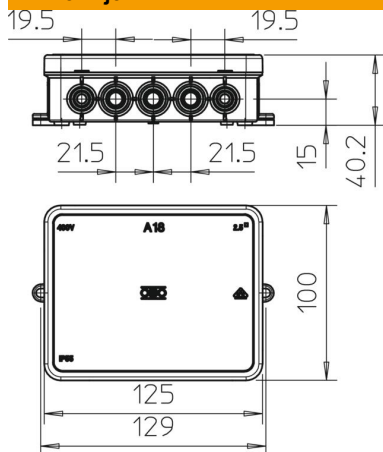

Stezni poklopac.

Dimenzije: 125 x 100 x 40 mm

Unutrašnje dimenzije: 115 x 90 x 35 mm

Na 10 kutija 1 alat za isecanje

PE Polietilen

### Matični podaci

Broj artikla	2000422
Tip	A 18 HF RW
Oznaka 1	Razvodna kutija
Proizvođač	OBO
Dimenzija	125x100x38
Boja	čisto bela; RAL 9010
Materijal	Polietilen
Najmanja prodajna jedinica	10
Jedinica količine	Komad
Težina	6,957 kg
Jedinica težine	kg/100 pari
CO2 otisak (GWP) od kolevke do kapije	0,1968 kg CO2e / 1 Komad

### Dimenzije

Dužina	125 mm
Širina	100 mm
Visina	40 mm

### Tehnički podaci

Serijski	da
Broj uvoda	18
Vrsta uvoda	Kabal
Vrsta uvoda	Kabl
Vrsta uvoda u kućište	Užlebljenje
Referentni izolacioni napon Ui	690 V
Opremanje	bez
Poklopac	nije transparentno
Pričvršćivanje poklopca	uklopno
Uvod sa zadnje strane	ne
Uvodi	10 uvodnica za prečnik kabla 5-14 mm 8 uvodnica za prečnik kabla 5-11 mm
Varijanta ispitana na eksplozije samogasiv	ne Prema VDE 0471/DIN 695 deo 2-1, temperatura testiranja 650°C
Oblik	kvadratno
Održavanje funkcionalnosti za eksplozivne zone	bez
za eks-zone plin	bez
za eks-zone prašina	bez
bez halogena	da
Unutrašnje dimenzije	115x90x35 mm
Maks. Prečnik provodnika	2,5 mm <sup>2</sup>
Sa zaštitom	ne
Sa poklopcem	da
Monaža u zemlji	ne
Montaža pod vodom	ne
Način montaže	Zidna/plafonska montaža
Nominalni prečnik min.	2,5 mm <sup>2</sup>
Nominalni napon	690 V
Mogućnost plombiranja	ne
Vrsta zaštite	IP55
Temperaturna oblast primene maks.	45 °C