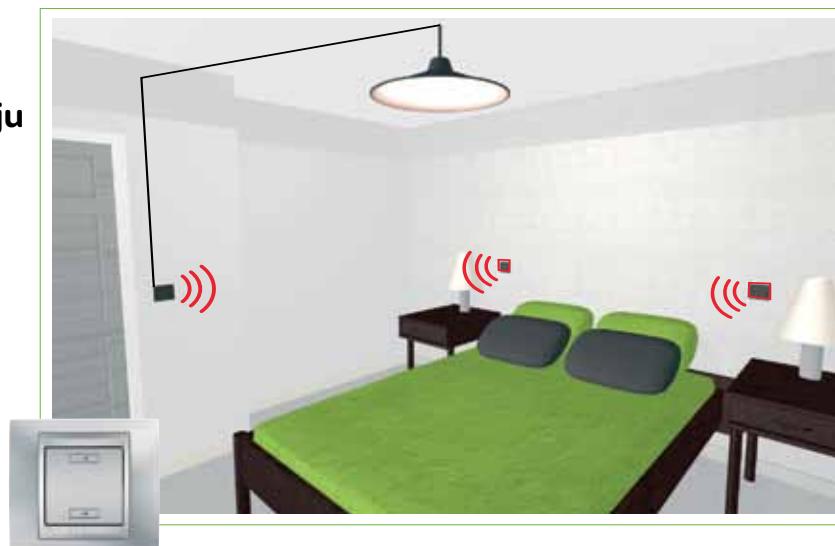

Unica Wireless

Komfor na dohvat ruke...

Jednostavno je!

Schneider
Electric

Kako da modifikujete i dodate još funkcija vašoj električnoj instalaciji

bez otvaranja zidova i provlačenja kablova?

Tehnologija radio frekvencije koja se koristi u Unica Wireless uređajima pojednostavljuje svakodnevno upravljanje osvetljenjem, roletnama, kao i mnogim drugim uređajima u Vašem domu. Vaš ugođaj i komfor biće potpuni. Unica Wireless ponuda je posebno projektovana za renoviranje domaćinstava i poboljšanje funkcionalnosti u manjim poslovnim objektima. Obezbeđujemo Vam trenutno poboljšanje komfora sa uređajima koji su jednostavni za postavljanje i programiranje. Bez potrebe za otvaranjem zidova.

Nudimo Vam jednostavno rešenje koje povećava svakodnevni komfor

**Kontrolišite svetlo bez
ustajanja:**
dodajte dva prekidača na uzglavlju
kreveta

- Više ne morate da ustajete da biste uključili svetlo
- Prekidače lako možete premestiti, kada se odlučite da promenite raspored nameštaja
- Drugi taster na prekidaču možete koristiti za lampu ili roletne

Potpuno promenite atmosferu, na samo jedan "klik" : različite prilike zahtevaju različito ambijentalno osvetljenje

- Napravili ste idealnu atmosferu: za gledanje TV-a, kuvanje, večeru ili opuštanje u dnevnoj sobi
- Nema potrebe da svako svetlo zasebno podešavate ili ustajete da biste podesili roletne
- Štedite energiju, jer je sada osvetljenje podešeno tako da odgovara Vašim trenutnim potrebama
- Jednostavno za kontrolu, zahvaljujući posebno dizajniranim piktogramima