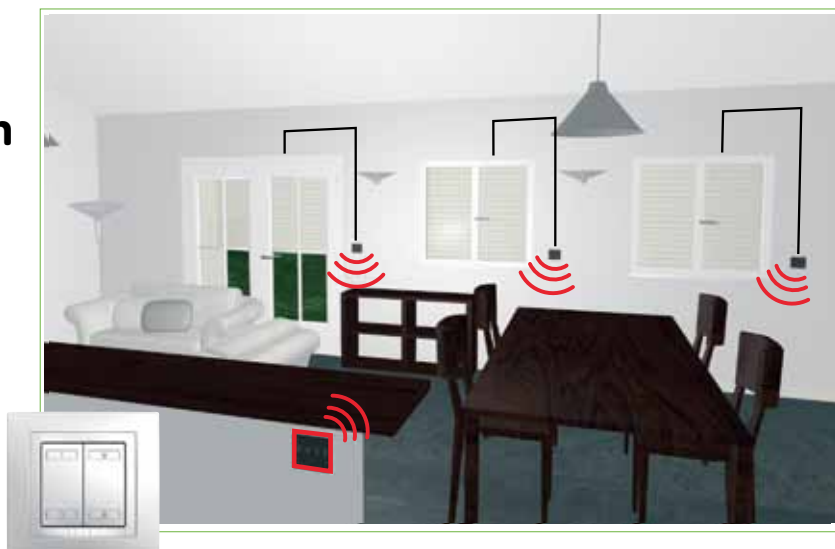

**Centralizujte prekidač
sa koga ćete upravljati
otvaranjem/zatvaranjem
svih roletni u prostoriji:**
napravite centralizovanu bežičnu
kontrolu

- Nema potrebe da idete od prozora do prozora i zatvarate svaku roletnu pojedinačno
- Drugi taster na prekidaču možete koristiti za centralno gašenje svih svetala kada napuštate kuću