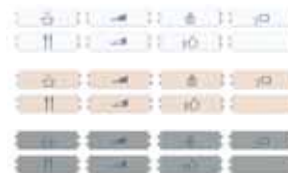

Kompleti piktograma