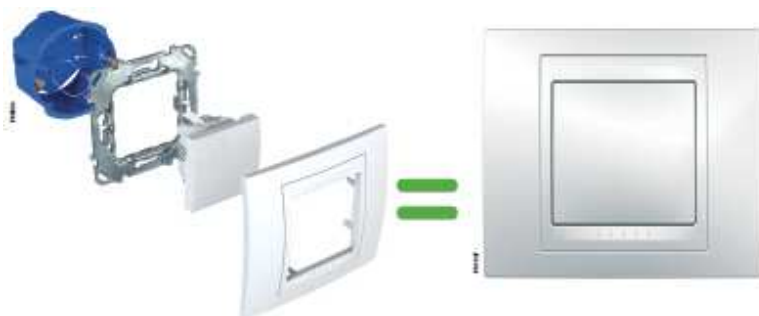

Nova Unica brine o Vama.

Više o modularnosti...

Više o modularnosti...

Modularni sistem

Montažni ramovi koji se instaliraju na adekvatnu doznu su u ponudi kao univerzalni i multifunkcionalni.

Prekidači, tasteri, šuko i komunikacione utičnice, dimeri, detektori pokreta, termostati spadaju u mehanizme Unica programa, širine 1 ili 2 modula.

Modularni program podrazumeva dva načina instalacije:

1. Univerzalni

Potrebni su Vam:

- dozna fi60,
- montažni ram,
- mehanizam širine 1 ili 2 modula i
- dekorativni ram.

2. Modularni

Potrebni su Vam:

- dozna italijanski standard,
- montažni ram,
- mehanizam širine 1 ili 2 modula i
- dekorativni ram.